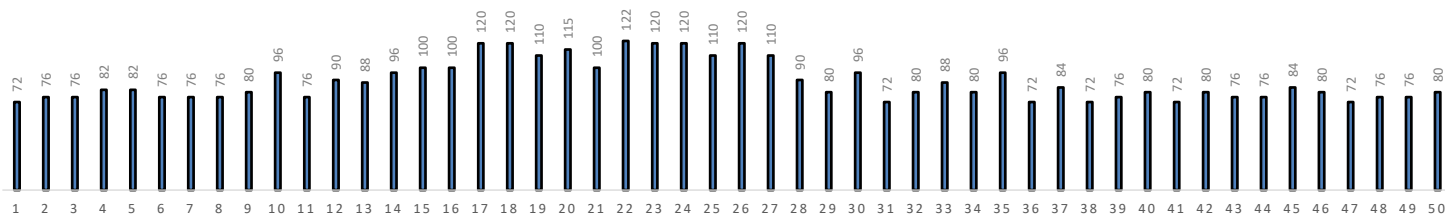

SALIDAS SABADOS 2021